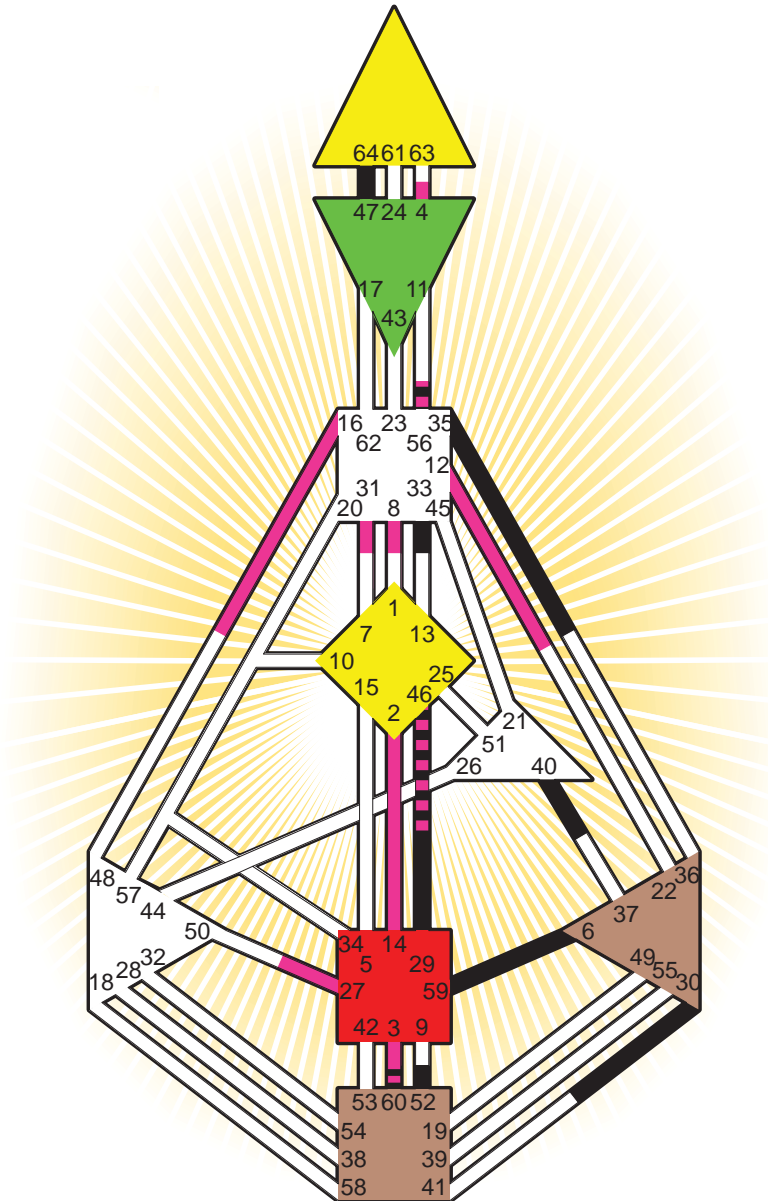

#### Definition Type

- No Definition
- Single Definition
- Split Definition
- Triple Split Definition
- Quadruple Split Definition

#### Mode

- To Wait
- To Do

#### Defined Centers

- Throat
- Ji
- Sacral
- Head
- Heart
- Root

#### Awareness

- Mental (Ajna)
- Intuitive (Spleen)
- Emotional (Solar Plexus)

	☉	⊕	☾	♋	♌	♍	♎	♏	♐	♑	♒	♓	
Personality	<u>29.3</u>	<u>30.3</u>	<u>40.4</u>	<u>56.2</u>	<u>60.2</u>	<u>47.5</u>	<u>64.1</u>	<u>6.2</u>	<u>59.6</u>	<u>52.4</u>	<u>35.2</u>	<u>46.5</u>	<u>33.2</u>
Design	<u>8.5</u>	<u>14.5</u>	<u>3.4</u>	<u>56.4</u>	<u>60.4</u>	<u>27.6</u>	<u>2.6</u>	<u>56.3</u>	<u>4.1</u>	<u>12.4</u>	<u>16.3</u>	<u>46.4</u>	<u>31.5</u>