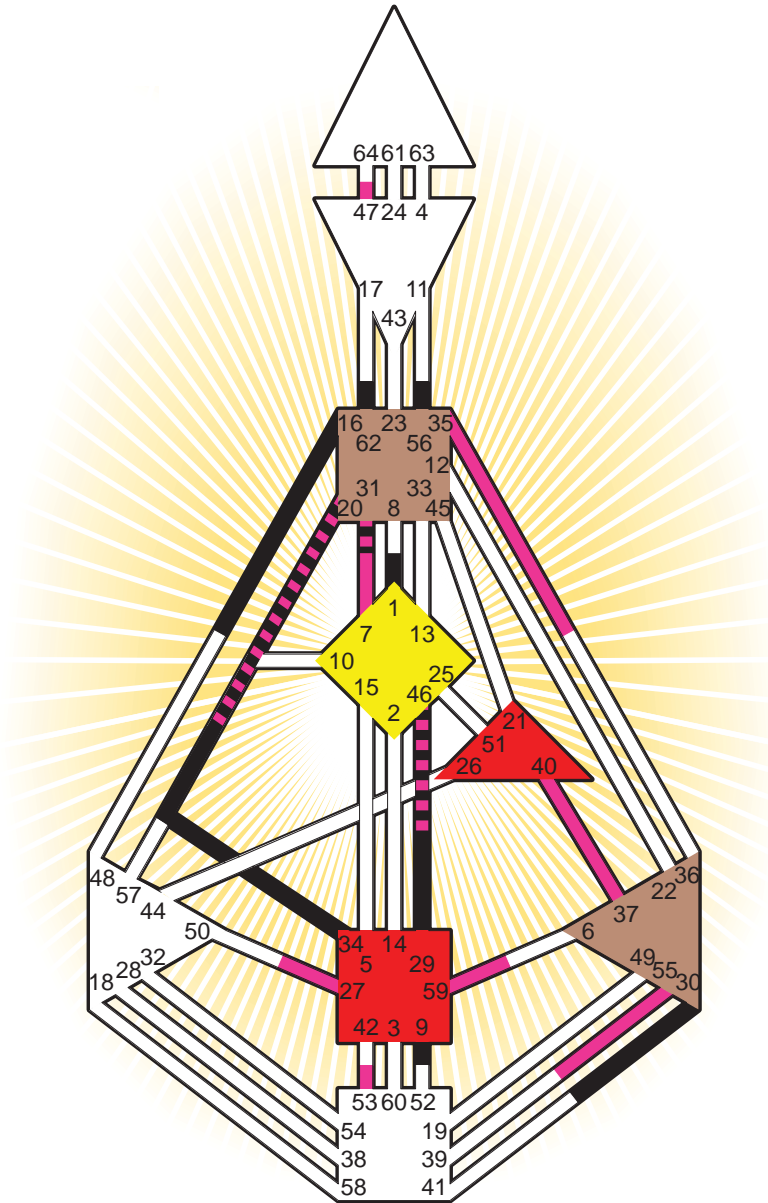

Definition Type

- No Definition
- Single Definition
- Split Definition
- Triple Split Definition
- Quadruple Split Definition

Mode

- To Wait
- To Do

Defined Centers

- Throat
- Head
- Ji
- Heart
- Sacral
- Root

Awareness

- Mental (Ajna)
- Intuitive (Spleen)
- Emotional (Solar Plexus)

| | ☉ | ⊕ | ☾ | ♋ | ♌ | ♍ | ♎ | ♏ | ♐ | ♑ | ♒ | ♓ | |
|-------------|-------------|-------------|-------------|-------------|-------------|-------------|------------|-------------|-------------|-------------|-------------|-------------|-------------|
| Personality | <u>34.6</u> | <u>20.6</u> | <u>56.2</u> | <u>29.5</u> | <u>30.5</u> | <u>34.4</u> | <u>9.2</u> | <u>1.5</u> | <u>62.5</u> | <u>16.4</u> | <u>20.3</u> | <u>46.4</u> | <u>31.6</u> |
| Design | <u>40.2</u> | <u>37.2</u> | <u>27.4</u> | <u>59.5</u> | <u>55.5</u> | <u>46.2</u> | <u>7.4</u> | <u>47.2</u> | <u>53.3</u> | <u>35.1</u> | <u>20.5</u> | <u>46.1</u> | <u>31.5</u> |