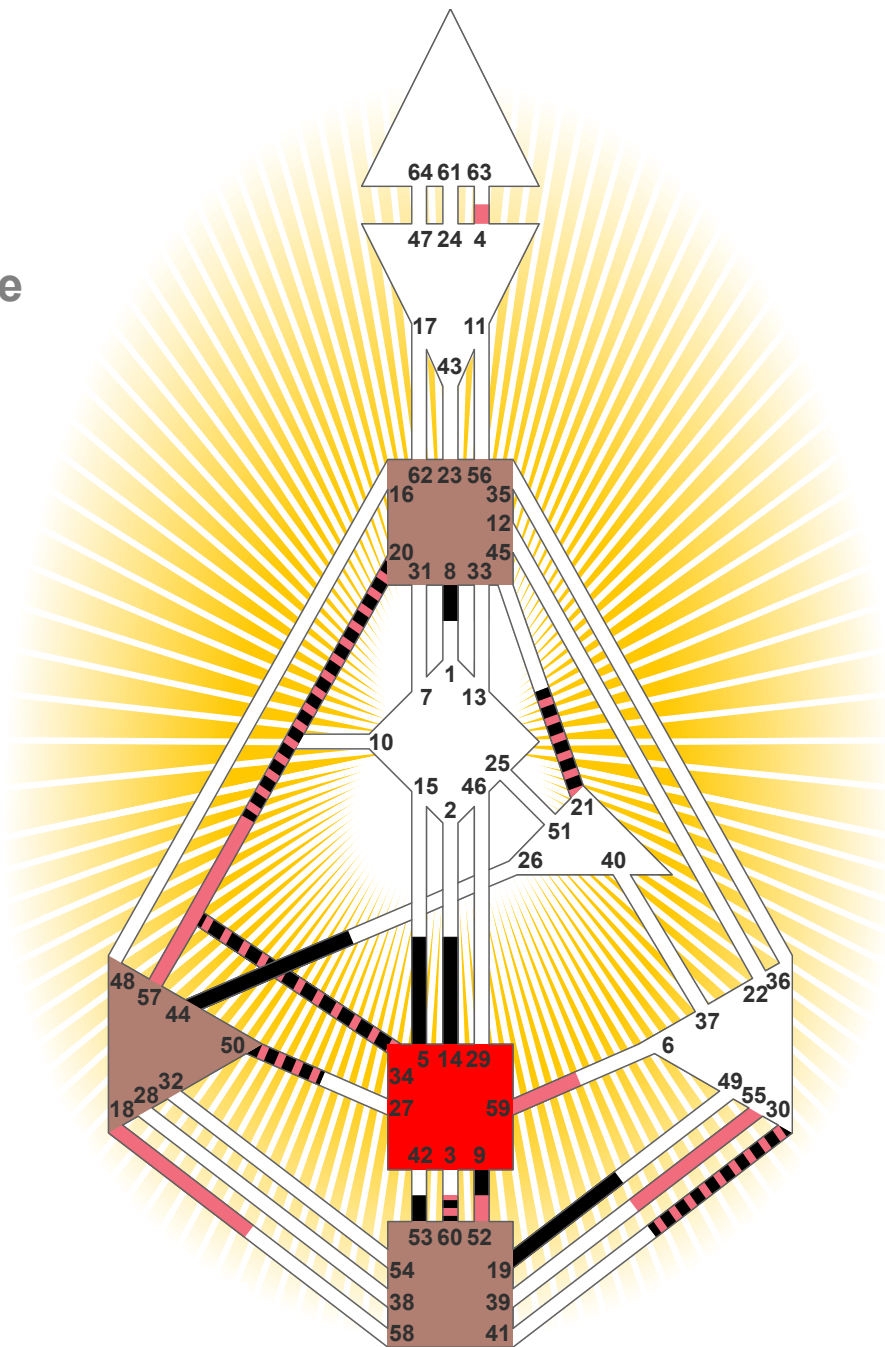

#### Definition Type

- No Definition
- Single Definition
- Split Definition
- Triple Split Definition
- Quadruple Split Definition

#### Mode

- To Wait
- To Do

#### Defined Centers

- Throat
- Head
- Ji
- Heart
- Sacral
- Root

#### Awareness

- Mental (Ajna)
- Intuitiv (Spleen)
- Emotional (Solar Plexus)

	☉	⊕	☾	♋	♌	♍	♎	♏	♐	♑	♒	♓	
<b>Personality</b>	<b>34.3</b>	<b>20.3</b>	<b>19.2</b>	<b>8.6</b>	<b>14.6</b>	<b>44.6</b>	<b>5.5</b>	<b>9.4</b>	<b>53.1</b>	<b>50.5</b>	<b>30.3</b>	<b>60.6</b>	<b>21.4</b>
<b>Design</b>	<b>59.5</b>	<b>55.5</b>	<b>50.4</b>	<b>20.4</b>	<b>34.4</b>	<b>59.2</b>	<b>4.6</b>	<b>18.5</b>	<b>52.6</b>	<b>57.6</b>	<b>30.5</b>	<b>60.6</b>	<b>21.6</b>