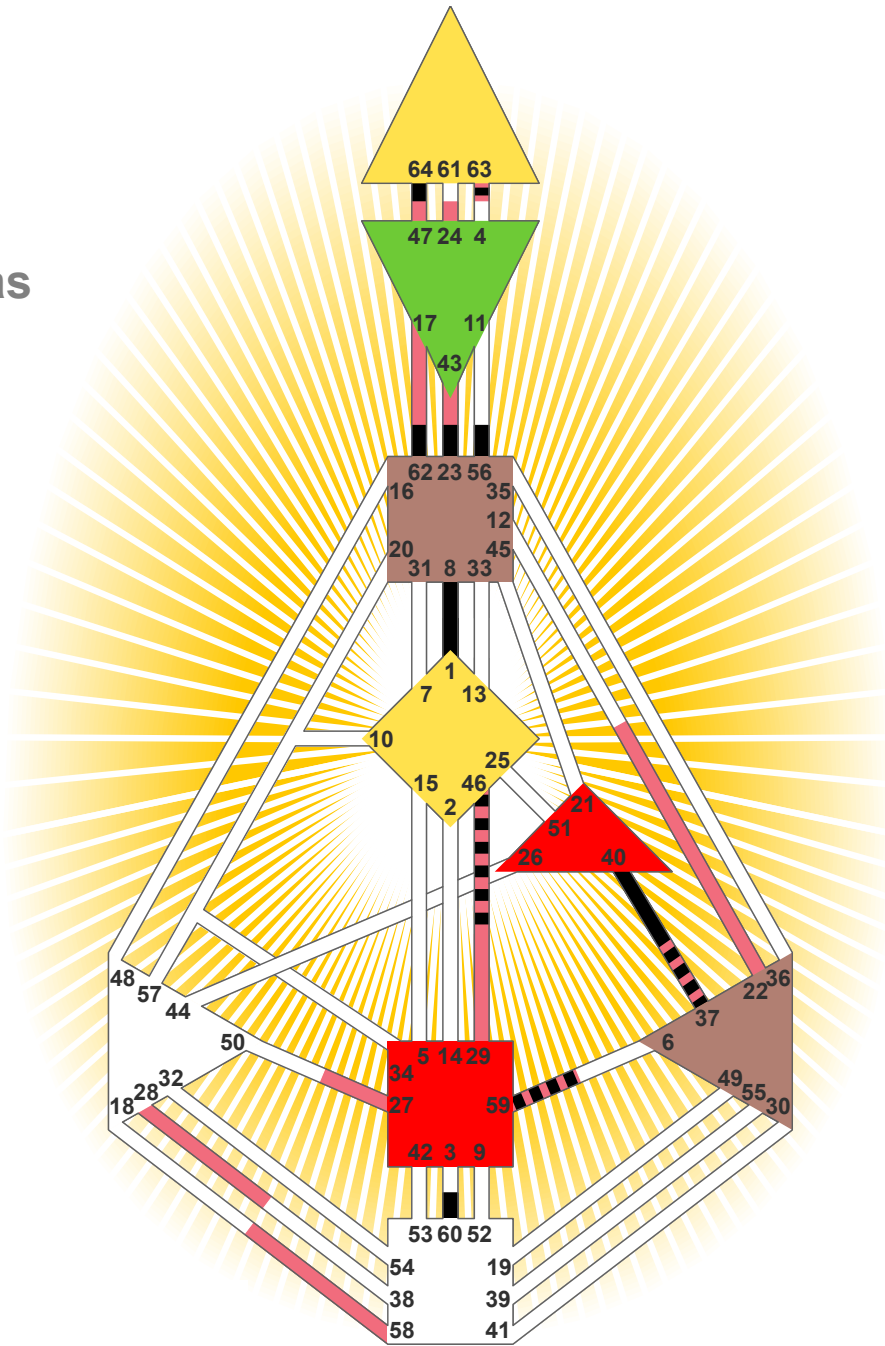

#### Definition Type

- No Definition
- Single Definition
- Split Definition
- Triple Split Definition
- Quadruple Split Definition

#### Mode

- To Wait
- To Do

#### Defined Centers

- Throat
- Head
- Ji
- Sacral
- Heart
- Root

#### Awareness

- Mental (Ajna)
- Intuitiv (Spleen)
- Emotional (Solar Plexus)

	☉	☊	☋	♋	♌	♍	♎	♏	♐	♑	♒	♓	
<b>Personality</b>	<b>56.5</b>	<b>60.5</b>	<b>8.5</b>	<b>63.2</b>	<b>64.2</b>	<b>62.3</b>	<b>59.4</b>	<b>23.3</b>	<b>40.1</b>	<b>40.1</b>	<b>46.6</b>	<b>1.6</b>	<b>37.2</b>
<b>Design</b>	<b>27.1</b>	<b>28.1</b>	<b>58.6</b>	<b>22.3</b>	<b>47.3</b>	<b>17.6</b>	<b>24.5</b>	<b>63.3</b>	<b>29.2</b>	<b>59.1</b>	<b>46.6</b>	<b>43.2</b>	<b>37.2</b>