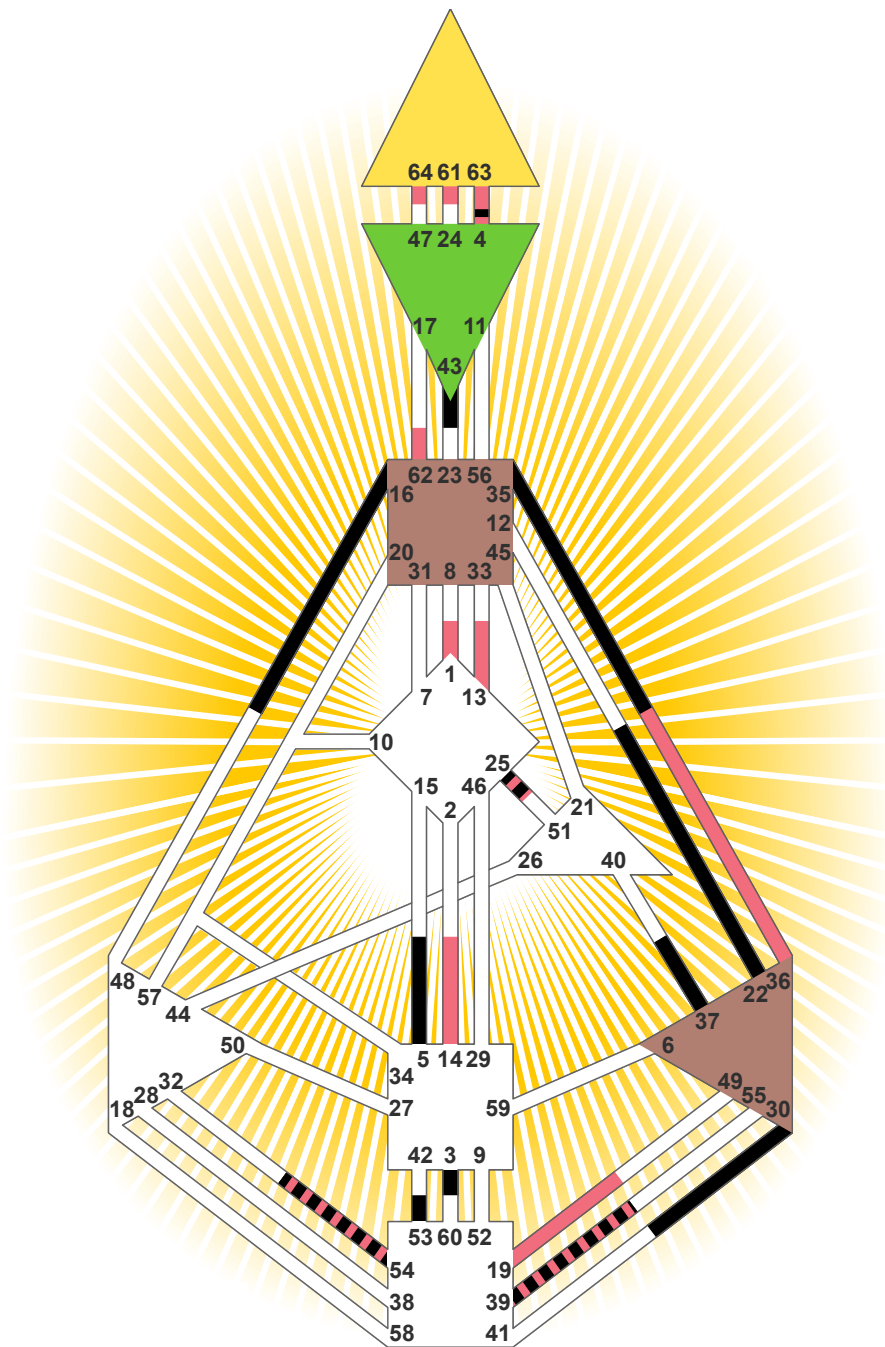

#### Definition Type

- No Definition
- Single Definition
- Split Definition
- Triple Split Definition
- Quadruple Split Definition

#### Mode

- To Wait
- To Do

#### Defined Centers

- Throat
- Head
- Ji
- Heart
- Sacral
- Root

#### Awareness

- Mental (Ajna)
- Intuitiv (Spleen)
- Emotional (Solar Plexus)

	☉	☊	☋	♋	♌	♍	♎	♏	♐	♑	♒	♓	
<b>Personality</b>	<b>35.1</b>	<b>5.1</b>	<b>37.6</b>	<b>53.2</b>	<b>54.2</b>	<b>16.5</b>	<b>3.5</b>	<b>22.6</b>	<b>30.3</b>	<b>43.3</b>	<b>25.1</b>	<b>4.4</b>	<b>39.5</b>
<b>Design</b>	<b>63.3</b>	<b>64.3</b>	<b>1.4</b>	<b>62.4</b>	<b>61.4</b>	<b>25.1</b>	<b>19.4</b>	<b>54.3</b>	<b>13.1</b>	<b>14.2</b>	<b>36.3</b>	<b>4.5</b>	<b>39.4</b>