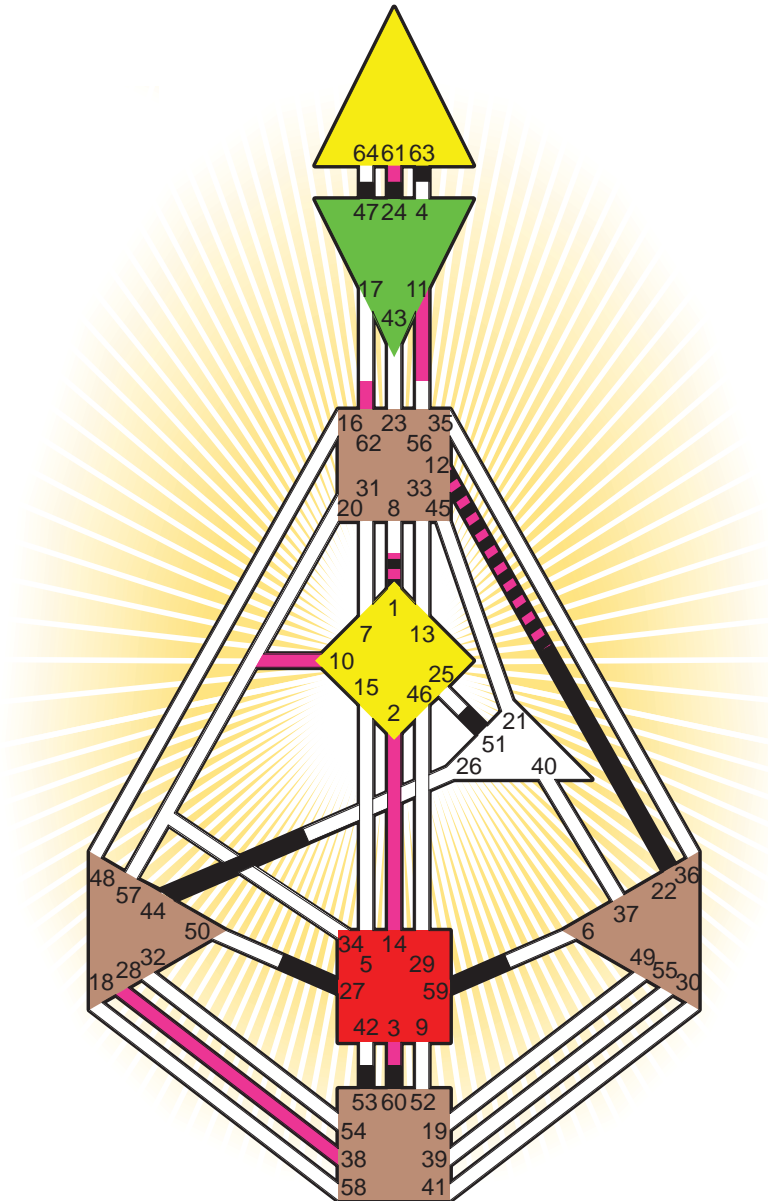

ZEN HUMAN DESIGN

INDIVIDUAL CHART

L. Ron Hubbard

Personality

Tilden, NE
 13. March 1911
 02:01:00 CST
 08:01:00 GMT

Design

16. December 1910
 11:05:05 GMT

Rodden Rating **A**

Definition Type

- No Definition
- Single Definition
- Split Definition
- Triple Split Definition
- Quadruple Split Definition

Mode

- To Wait
- To Do

Defined Centers

- Throat
- Head
- Ji
- Heart
- Sacral
- Root

Awareness

- Mental (Ajna)
- Intuitive (Spleen)
- Emotional (Solar Plexus)

	☉	☊	☾	♋	♌	♍	♎	♏	♐	♑	♒	♓	
Personality	<u>22.5</u>	<u>47.5</u>	<u>59.2</u>	<u>24.4</u>	<u>44.4</u>	<u>63.4</u>	<u>51.2</u>	<u>60.4</u>	<u>1.2</u>	<u>27.2</u>	<u>60.2</u>	<u>53.4</u>	<u>12.4</u>
Design	<u>11.2</u>	<u>12.2</u>	<u>12.2</u>	<u>2.6</u>	<u>1.6</u>	<u>38.3</u>	<u>10.1</u>	<u>14.3</u>	<u>28.6</u>	<u>3.4</u>	<u>61.3</u>	<u>62.1</u>	<u>12.5</u>