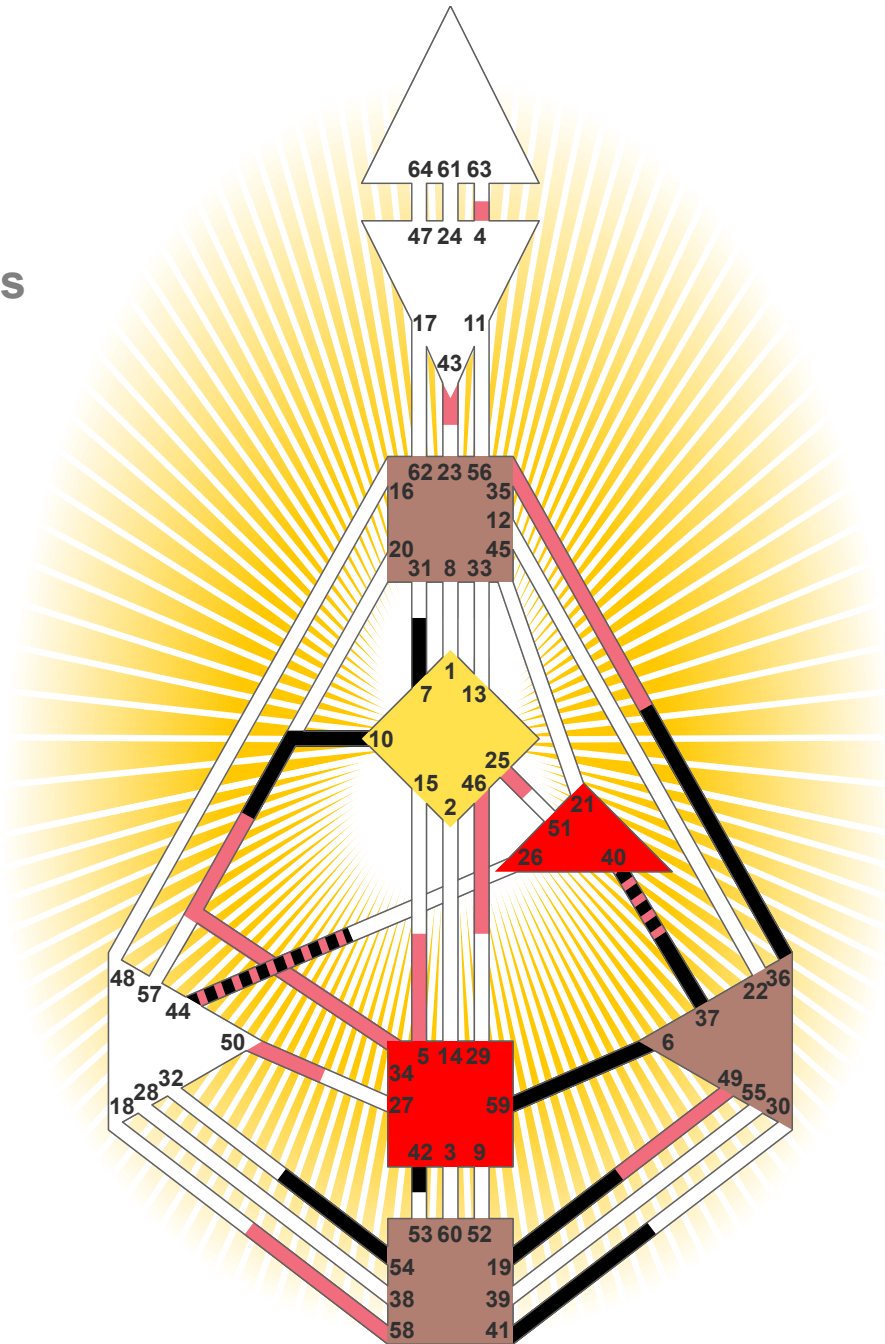

#### Definition Type

- No Definition
- Single Definition
- Split Definition
- Triple Split Definition
- Quadruple Split Definition

#### Mode

- To Wait
- To Do

#### Defined Centers

- Throat
- Head
- Ji
- Heart
- Sacral
- Root

#### Awareness

- Mental (Ajna)
- Intuitiv (Spleen)
- Emotional (Solar Plexus)

	☉	⊕	☾	♋	♌	♍	♎	♏	♐	♑	♒	♓	
<b>Personality</b>	<b>37.6</b>	<b>40.6</b>	<b>42.2</b>	<b>6.3</b>	<b>36.3</b>	<b>36.4</b>	<b>19.5</b>	<b>41.4</b>	<b>10.2</b>	<b>54.1</b>	<b>7.6</b>	<b>44.2</b>	<b>59.5</b>
<b>Design</b>	<b>5.2</b>	<b>35.2</b>	<b>49.5</b>	<b>46.3</b>	<b>25.3</b>	<b>43.6</b>	<b>50.2</b>	<b>34.2</b>	<b>5.2</b>	<b>58.3</b>	<b>4.3</b>	<b>44.1</b>	<b>40.1</b>