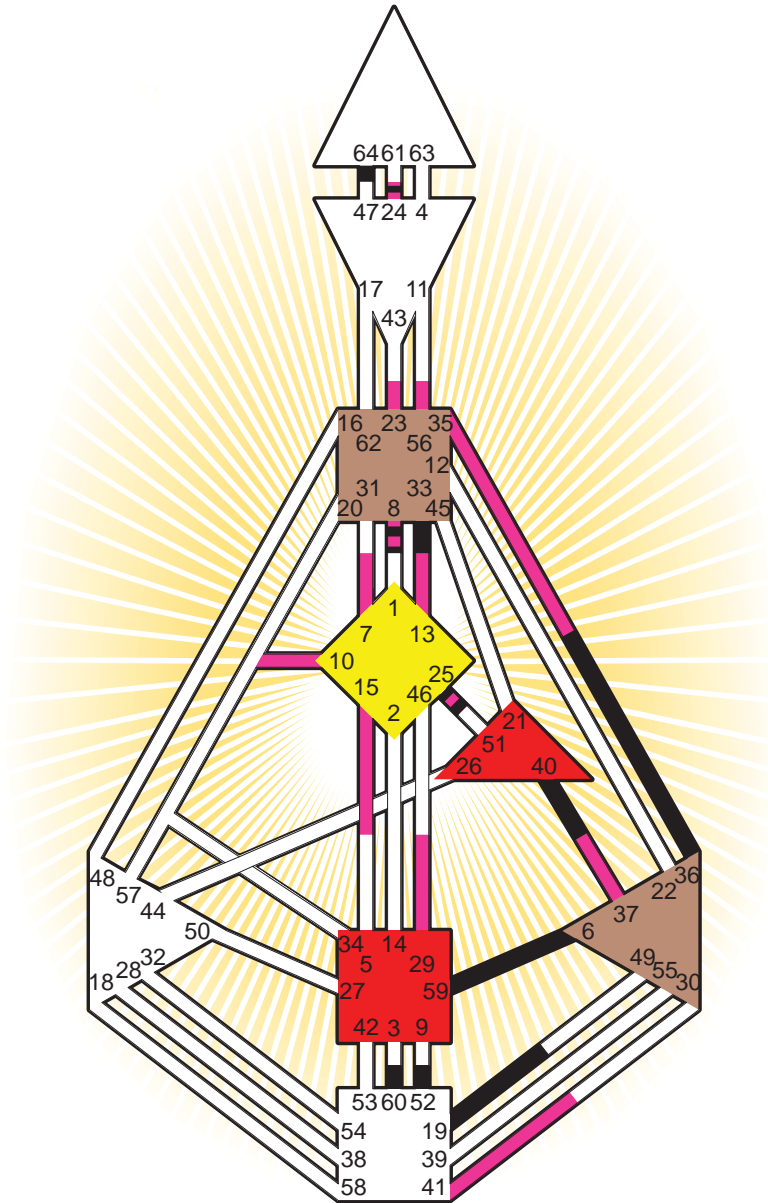

Definition Type

- No Definition
- Single Definition
- Split Definition
- Triple Split Definition
- Quadruple Split Definition

Mode

- To Wait
- To Do

Defined Centers

- Throat
- Head
- Ji
- Heart
- Sacral
- Root

Awareness

- Mental (Ajna)
- Intuitive (Spleen)
- Emotional (Solar Plexus)

	☉	⊕	☾	♋	♌	♍	♎	♏	♐	♑	♒	♓	
Personality	<u>6.6</u>	<u>36.6</u>	<u>52.4</u>	<u>19.5</u>	<u>33.5</u>	<u>64.1</u>	<u>40.3</u>	<u>6.5</u>	<u>60.2</u>	<u>25.2</u>	<u>59.2</u>	<u>24.2</u>	<u>8.2</u>
Design	<u>15.2</u>	<u>10.2</u>	<u>37.5</u>	<u>13.1</u>	<u>7.1</u>	<u>35.3</u>	<u>23.1</u>	<u>56.3</u>	<u>41.5</u>	<u>25.5</u>	<u>29.2</u>	<u>24.2</u>	<u>8.2</u>