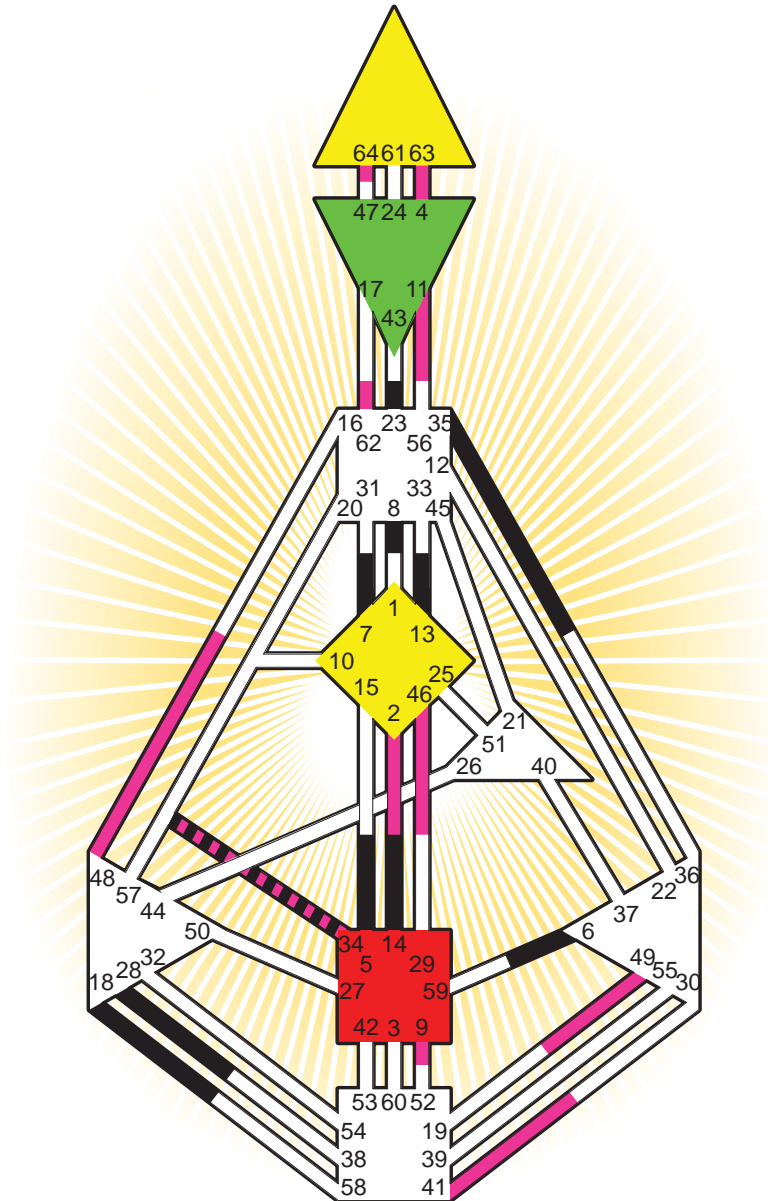

#### Definition Type

- No Definition
- Single Definition
- Split Definition
- Triple Split Definition
- Quadruple Split Definition

#### Mode

- To Wait
- To Do

#### Defined Centers

- Throat
- Ji
- Sacral
- Head
- Heart
- Root

#### Awareness

- Mental (Ajna)
- Intuitive (Spleen)
- Emotional (Solar Plexus)

	☉	⊕	☾	♋	♌	♍	♎	♏	♐	♑	♒	♓	
<b>Personality</b>	<b>35.3</b>	<b>5.3</b>	<b>28.1</b>	<b>13.4</b>	<b>7.4</b>	<b>8.3</b>	<b>23.4</b>	<b>13.2</b>	<b>14.6</b>	<b>8.5</b>	<b>18.6</b>	<b>34.2</b>	<b>6.5</b>
<b>Design</b>	<b>63.6</b>	<b>64.6</b>	<b>62.5</b>	<b>49.5</b>	<b>4.5</b>	<b>63.6</b>	<b>41.2</b>	<b>11.5</b>	<b>9.1</b>	<b>2.5</b>	<b>48.4</b>	<b>34.4</b>	<b>46.1</b>